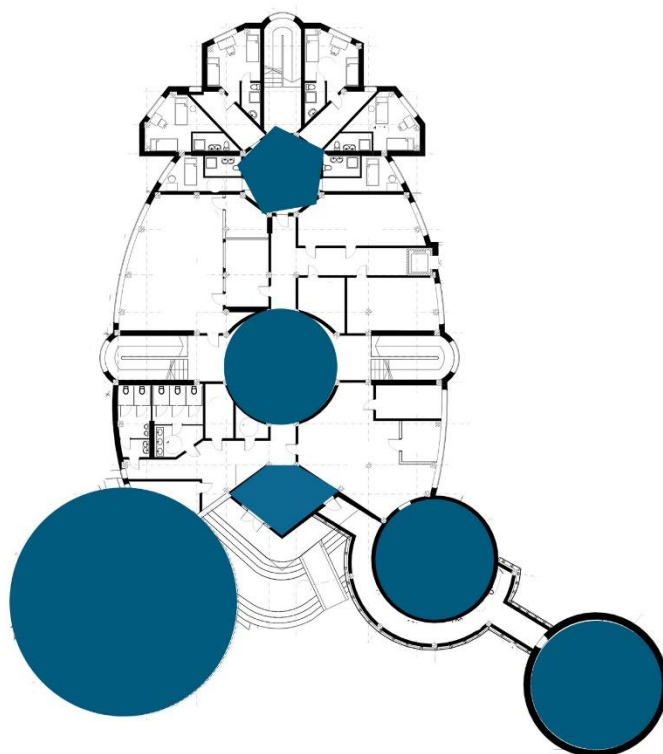

2. КОНЦЕПЦІЯ

Основні функції будівлі пов'язані з вивченням і пізнання космосу, тому в образі будівлі, безпосередньо, вписана космічна тематика. Формування силуету почалося з плану будівлі. Тобто, основні блоки запроектовані у вигляді сузір'я Рака. Будівля динамічна, переважають сферичні об'єми, покриття котрих дзеркальне і скляне, тому будівля має достатнє верхнє освітлення. Динаміка силуету здійснюється не лише за допомогою різноманітності фасадів, а й за допомогою крутого рельєфу.

Особливість споруди і схожість із сузір'ям знаку Рака можна побачити в нічну пору доби, коли покриття основних об'ємів освітлюються.

Дана споруда знаходиться на окраїні курортного міста у гірській місцевості, тому її архітектура не залежить від загальної композиції міста і є повністю індивідуальною.